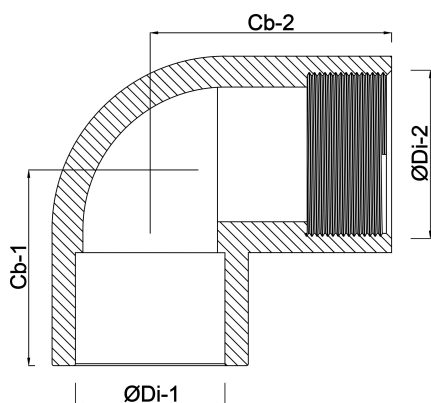

**VDL Vinkel 90° PVC-U 63 mm x
2" limmuffe x indvendig
gevind 10bar grå (7002630)**

V-L Van de Lande

TEKNISKE SPECIFIKATIONER

Farve	grå
Materiale	PVC-U
Tryk	10 bar
Størrelse	63 mm x 2"
Tilslutning	limmuffe x indvendig gevind

DIMENSIONER

Cb-1	72 mm
Cb-2	72 mm
F-1	31 mm
ØDi-1	63 mm
ØDi-2	2 "

Genereret den: 22-02-2026

Bevo Nordic A/S
Pakhusgården 54
5000 Odense C
Danmark
+45 66 19 25 45
info@bevo.dk
<http://www.bevo.com>