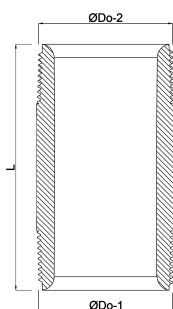

**Profec Nr. 23 Nippelrør
messing 3/4" udvendig gevind
40bar 180 mm (0701829)**

TEKNISKE SPECIFIKATIONER

| | |
|-------------|-----------------|
| Materiale | messing |
| Tilslutning | udvendig gevind |
| Fitting nr. | Nr. 23 |
| Tryk | 40 bar |
| Størrelse | 3/4" |
| Længde | 180 mm |

DIMENSIONER

| | |
|-------|--------|
| F-1 | 16 mm |
| F-2 | 16 mm |
| L | 180 mm |
| ØDo-1 | 3/4 " |
| ØDo-2 | 3/4 " |

Genereret den: 21-02-2026

Bevo Nordic A/S
Pakhusgården 54
5000 Odense C
Danmark
+45 66 19 25 45
info@bevo.dk
<http://www.bevo.com>