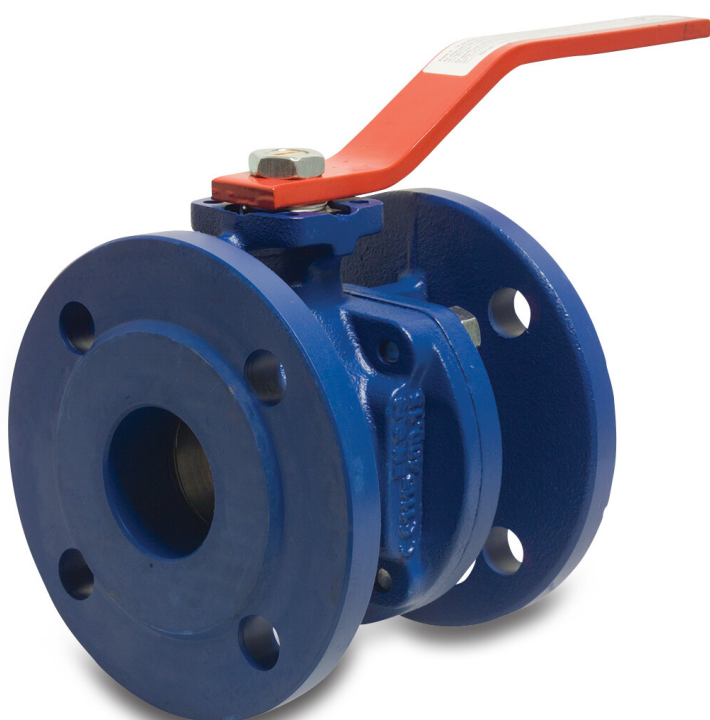

**Profec Kugleventil duktilt  
støbejern GGG40 lakeret  
DN100 DIN flange 16bar blå  
PN10/16 (0401604)**

# TEKNISKE SPECIFIKATIONER

Farve	blå
Materiale	duktilt støbejern GGG40
Overfladebehandling	lakeret
Funktion	håndtag
Håndtagsfarve	rød
Håndtagsmateriale	stål
Hus konstruktion	2-delt
Materialehus	støbejern GG25
Pakningsmateriale	PFTE
Tilslutning	DIN flange
Temperatur rækkevidde	-10°C - 100°C
Tryk	16 bar
Størrelse	DN100
Flange	PN10/16
PCD	180 mm
Bolthul	18 mm
Huller	8

# DIMENSIONER

Håndtagshøjde 144

L 190 mm

PCD 180 mm

Ct-1 180 mm

R 360 mm

**Genereret den: 10-10-2025**

Bevo Nordic A/S  
Pakhusgården 54  
5000 Odense C  
Danmark