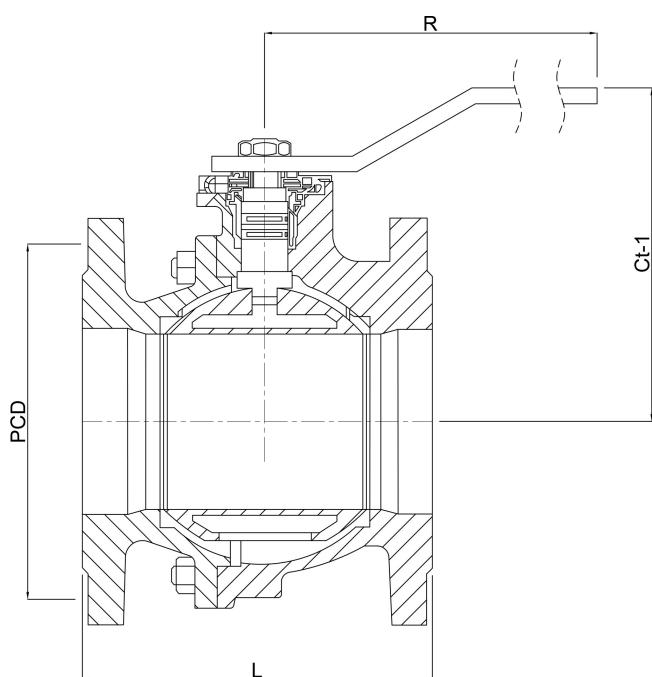

# TEKNISKE SPECIFIKATIONER

Farve	blå
Materiale	duktilt støbejern GGG40
Overfladebehandling	lakeret
Funktion	håndtag
Håndtagsfarve	rød
Håndtagsmateriale	stål
Hus konstruktion	2-delt
Materialehus	støbejern GG25
Pakningsmateriale	PFTE
Tilslutning	DIN flange
Temperatur rækkevidde	-10°C - 100°C
Tryk	16 bar
Størrelse	DN100
Flange	PN10/16
PCD	180 mm
Bolthul	18 mm
Huller	8

# DIMENSIONER

Håndtagshøjde 144

L 190 mm

PCD 180 mm

Ct-1 180 mm

R 360 mm

**Genereret den: 10-10-2025**

Bevo Nordic A/S  
Pakhusgården 54  
5000 Odense C  
Danmark