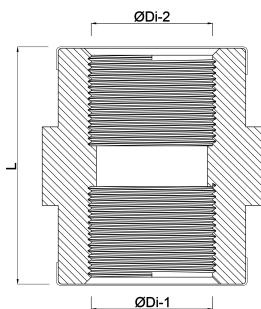

Profec Nr. 270 Muffe rustfri stål
316 1/2" indvendig gevind
16bar (0080143)

TEKNISKE SPECIFIKATIONER

Materiale rustfri stål 316

Tilslutning indvendig gevind

Fitting nr. Nr. 270

Maks. temp. 100 °C

Størrelse 1/2"

Længde 33,0 mm

Tryk 16 bar

DIMENSIONER

L 32 mm

ØDi-1 1/2 "

ØDi-2 1/2 "

ØDo-1 24.2 mm

Genereret den: 20-02-2026