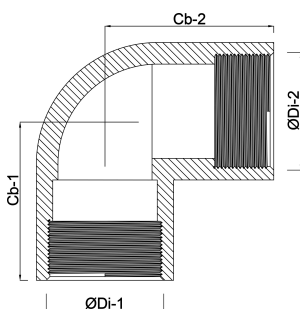

**Profec Nr. 90 Vinkel 90° rustfri
stål 316 1" indvendig gevind
16bar (0080010)**

TEKNISKE SPECIFIKATIONER

Materiale rustfri stål 316

Tilslutning indvendig gevind

Fitting nr. Nr. 90

Tryk 16 bar

Maks. temp. 100 °C

Størrelse 1"

DIMENSIONER

Cb-1 34 mm

Cb-2 34 mm

ØDi-1 1 "

ØDi-2 1 "

β 90 °

Genereret den: 20-02-2026