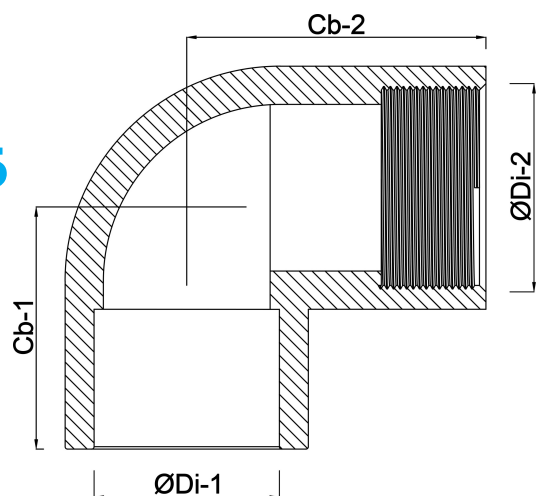

**Profec Vinkel 90° reducerende
PVC-U 32 mm x 1" limmuffe x
indvendig gevind 10bar grå
(0110162)**

TEKNISKE SPECIFIKATIONER

Farve	grå
Materiale	PVC-U
Tilslutning	limmuffe x indvendig gevind
Tryk	10 bar
Størrelse	32 mm x 1"

DIMENSIONER

Cb-1	38 mm
Cb-2	38 mm
ØDi-1	1 "
ØDi-2	32 mm

Genereret den: 20-02-2026

Bevo Nordic A/S
Pakhusgården 54
5000 Odense C
Danmark
+45 66 19 25 45

info@bevo.dk
<http://www.bevo.com>