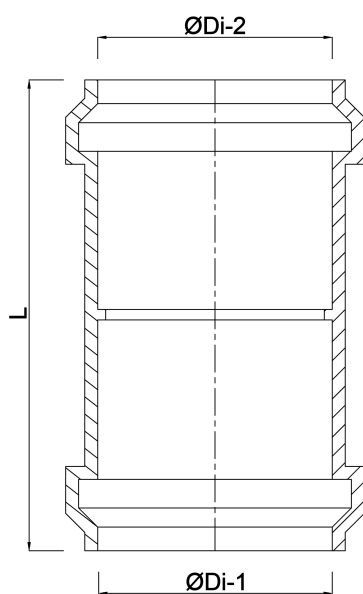

Reduktionsmuffe PP 60 mm x 50 mm klikmuffe grå (0380140)

TEKNISKE SPECIFIKATIONER

Farve grå

Materiale PP

Tilslutning klikmuffe

Anvendelse dræning af land

Størrelse 60 mm x 50 mm

DIMENSIONER

L 115 mm

ØDi-1 60 mm

ØDi-2 50 mm

Genereret den: 21-02-2026

Bevo Nordic A/S
Pakhusgården 54
5000 Odense C
Danmark
+45 66 19 25 45
info@bevo.dk
<http://www.bevo.com>