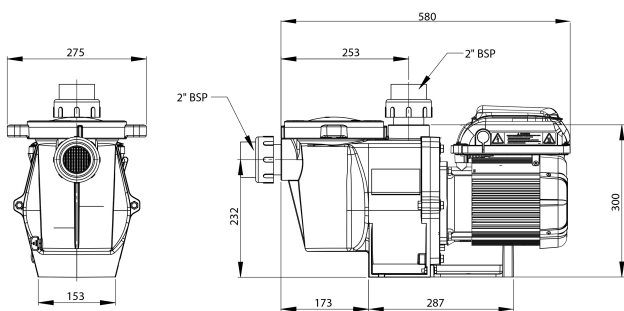

Pentair Poolpumpe 2" indvendig gevind 230VAC sort type WhisperFlo VS2m 1.5HK (7036454)

TEKNISKE SPECIFIKATIONER

Farve	sort
Type	WhisperFlo VS2m
Tilslutning	indvendig gevind
Volt	230VAC
Maks. temperatur	50 °C
Vægt	24.5 kg
Frekvens	50 Hz
IP værdi	IPX6
Motor RPM	300-3450
Udgangseffekt	1,5 HK
Størrelse	2"
Længde	580 mm
Bredde	275 mm
Effekt	1.1 kW
Maks. flow rate	27 m ³ /h
Maks. pool volume	120 m ³
Pakningsdimensioner L/B/H	790 x 370 x 430 mm