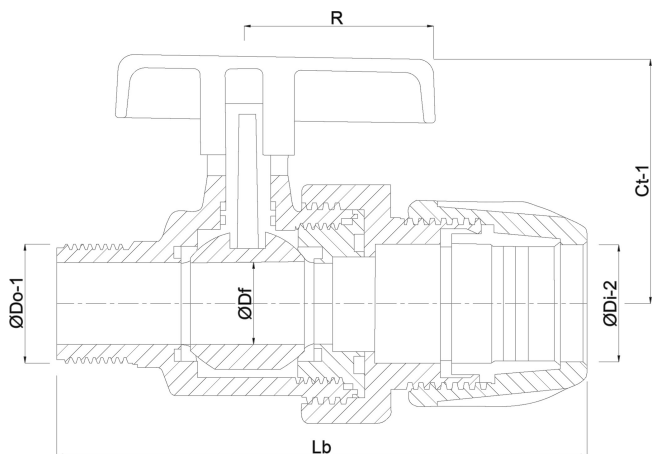

**Profec Kugleventil PP 20 mm x
1/2" spænd x udvendig gevind
10bar sort type Safe 502
(0707366)**

TEKNISKE SPECIFIKATIONER

Farve	sort
Type	Safe 502
Materiale	PP
Funktion	håndtag
Håndtagsfarve	rød
Håndtagsmateriale	PVC-U
Hus konstruktion	2-delt
Materialehus	PP
Pakningsmateriale	hytrel/EPDM
Tilslutning	spænd x udvendig gevind
Tryk	10 bar
Størrelse	20 mm x 1/2"

DIMENSIONER

Ct-1	45 mm
Lb	103 mm
R	35 mm

ØDf 15 mm

ØDi-2 20 mm

ØDo-1 1/2 "

PRODUKTINFORMATION

Med sikker kugle.

Genereret den: 21-02-2026