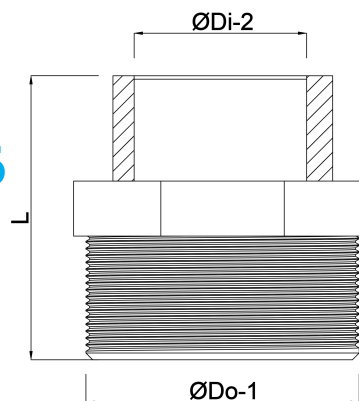

**Profec Nippelmuffe PVC-U 1" x
3/8" udvendig gevind x
indvendig gevind 10bar grå
(0100195)**

TEKNISKE SPECIFIKATIONER

Farve	grå
Materiale	PVC-U
Tilslutning	udvendig gevind x indvendig gevind
Tryk	10 bar
Størrelse	1" x 3/8"

DIMENSIONER

F-1	19.1 mm
F-2	11.4 mm
L	39.5 mm
ØDi-2	3/8 "
ØDo-1	1 "

Genereret den: 20-02-2026

Bevo Nordic A/S
Pakhusgården 54
5000 Odense C

Danmark
+45 66 19 25 45
info@bevo.dk
<http://www.bevo.com>