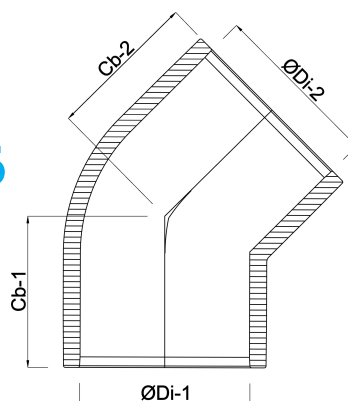

# TEKNISKE SPECIFIKATIONER

Farve grå

Materiale PVC-U

Størrelse 63 mm

Tilslutning limmuffe

Tryk 10 bar

## DIMENSIONER

Cb-1 52 mm

Cb-2 52 mm

ØDi-1 63 mm

ØDi-2 63 mm

$\beta$  45 °

**Genereret den: 24-02-2026**

Bevo Nordic A/S  
Pakhusgården 54  
5000 Odense C