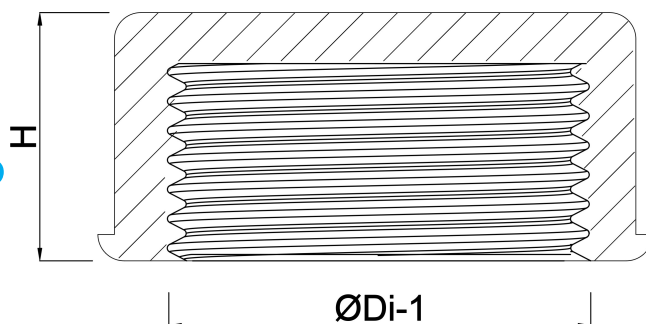

# TEKNISKE SPECIFIKATIONER

Farve grå

Type glat

Materiale PVC-U

Pakningsmateriale EPDM

Tilslutning indvendig gevind

Størrelse 1 1/2"

Tryk 10 bar

## DIMENSIONER

F-1 23 mm

H 23 mm

ØDi-1 1 1/2"

**Genereret den: 22-02-2026**

Bevo Nordic A/S  
Pakhusgården 54  
5000 Odense C

Danmark  
+45 66 19 25 45  
[info@bevo.dk](mailto:info@bevo.dk)  
<http://www.bevo.com>