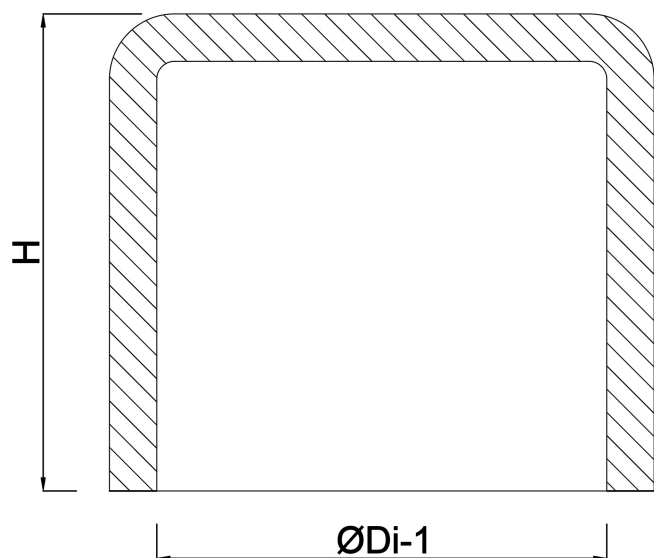

Slutmuffe PVC-U 315 mm limmuffe 10bar grå (0100398)

TEKNISKE SPECIFIKATIONER

Farve grå

Materiale PVC-U

Tilslutning limmuffe

Størrelse 315 mm

Tryk 10 bar

DIMENSIONER

H 233 mm

ØDi-1 315 mm

Genereret den: 24-02-2026

Bevo Nordic A/S
Pakhusgården 54
5000 Odense C
Danmark
+45 66 19 25 45
info@bevo.dk
<http://www.bevo.com>