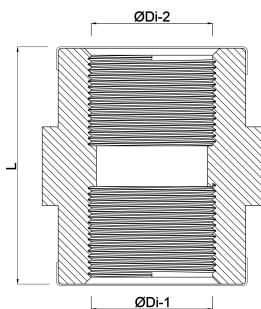

Profec Nr. 270 Muffe messing
1" indvendig gevind 30bar
(0710371)

TEKNISKE SPECIFIKATIONER

Materiale	messing
Tilslutning	indvendig gevind
Fitting nr.	Nr. 270
Størrelse	1"
Maks. temperatur	120 °C
Tryk	30 bar
Maks. temp.	120 °C

DIMENSIONER

F-1	37 mm
L	37 mm
ØDi-1	1 "
ØDi-2	1 "

Genereret den: 21-02-2026

Bevo Nordic A/S
Pakhusgården 54
5000 Odense C
Danmark
+45 66 19 25 45
info@bevo.dk
<http://www.bevo.com>