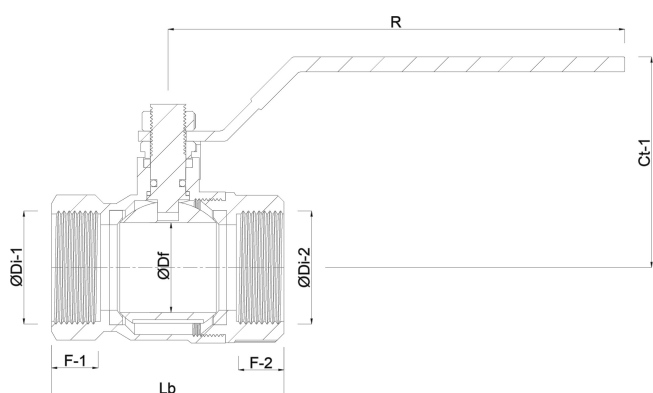

F-2 18 mm

Lb 88,5 mm

R 155 mm

ØDf 32 mm

ØDi-1 1 1/4 "

ØDi-2 1 1/4 "

Genereret den: 20-02-2026

Bevo Nordic A/S
Pakhusgården 54
5000 Odense C
Danmark
+45 66 19 25 45
info@bevo.dk
<http://www.bevo.com>