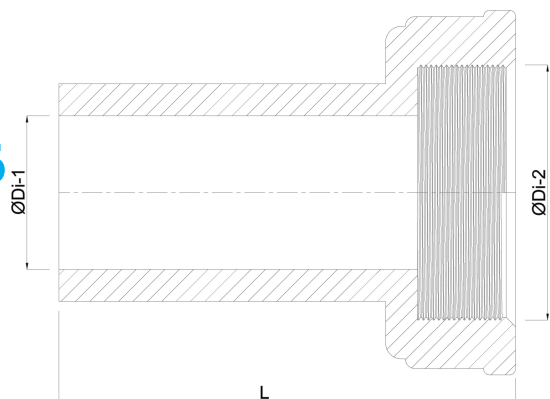

**VDL 2/3 unionskobling PVC-U  
32 mm x 1 1/4" limmuffe x  
indvendig gevindmøtrik 16bar  
grå (7002947)**

**V-L Van de Lande**

# TEKNISKE SPECIFIKATIONER

Farve	grå
Materiale	PVC-U
Pakningsmateriale	EPDM
Tryk	16 bar
Størrelse	32 mm x 1 1/4"
Tilslutning	limmuffe x indvendig gevindmøtrik

## DIMENSIONER

L	54 mm
P-1	27 mm
ØDi-1	32 mm
ØDi-2	1 1/4 "

**Genereret den: 23-02-2026**

Bevo Nordic A/S  
Pakhusgården 54  
5000 Odense C

Danmark  
+45 66 19 25 45  
[info@bevo.dk](mailto:info@bevo.dk)  
<http://www.bevo.com>