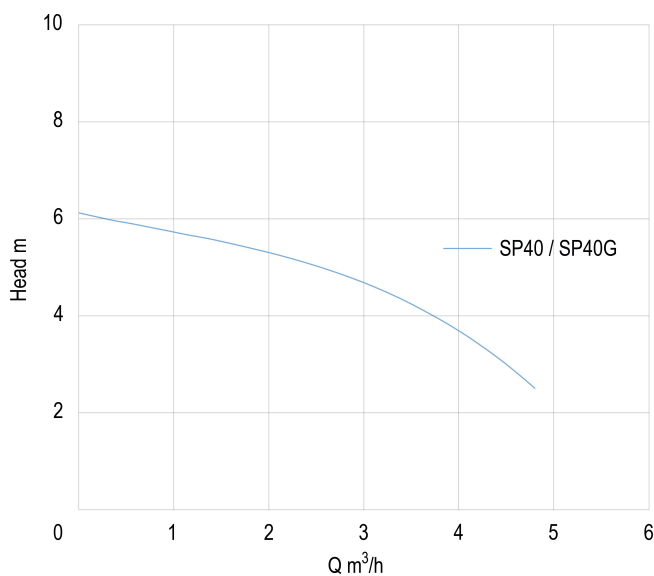

Størrelse 1"

Flyder inkluderet

DIMENSIONER

H-1 250 mm

H-2 230 mm

W-1 150 mm

Genereret den: 19-05-2026

Bevo Nordic A/S
Pakhusgården 54
5000 Odense C
Danmark
+45 66 19 25 45
info@bevo.dk
<http://www.bevo.com>