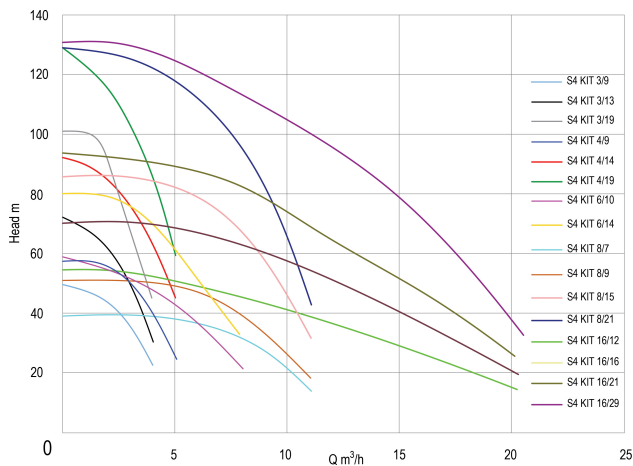

DAB Brøndpumpe rustfri stål 304 2" indvendig gevind 13,1A 400VAC med 30m kabel type S4 KIT 16/29 (7033405)

TEKNISKE SPECIFIKATIONER

Materiale rustfri stål 304

Pump body rustfri stål 304

Materiale impeller 1 technopolymer A

Udgangseffekt 7,5 HK

Model med 30m kabel

Maks. Løftehøjde 133 m

Størrelse 2"

Vægt 67.9 kg

Effekt 5.5 kW

Højde 2903 mm

Ampere 13,1 A

Maks. flow rate 21.6 m³/h

Pakningsdimensioner L/B/H 280 x 230 x 3080 mm

Genereret den: 12-06-2026

Bevo Nordic A/S
Pakhusgården 54
5000 Odense C
Danmark
+45 66 19 25 45
info@bevo.dk
<http://www.bevo.com>