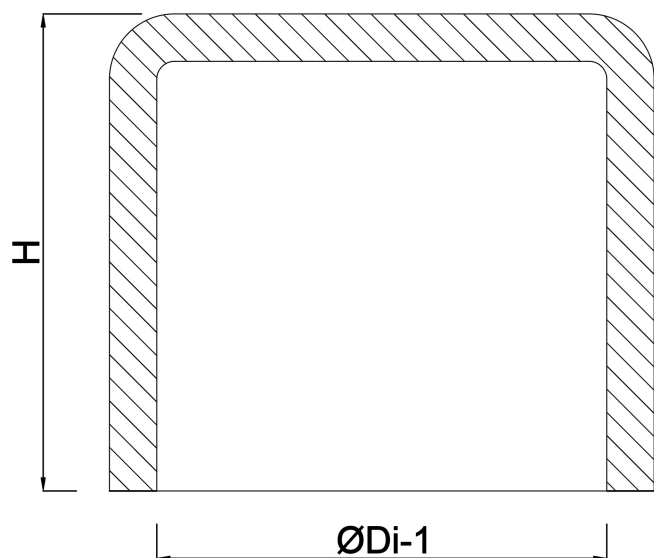

# TEKNISKE SPECIFIKATIONER

Farve grå

Materiale PVC-U

Tilslutning limmuffe

Størrelse 250 mm

Tryk 10 bar

## DIMENSIONER

H 186 mm

ØDi-1 250 mm

**Genereret den: 20-02-2026**

Bevo Nordic A/S  
Pakhusgården 54  
5000 Odense C  
Danmark  
+45 66 19 25 45  
[info@bevo.dk](mailto:info@bevo.dk)  
<http://www.bevo.com>