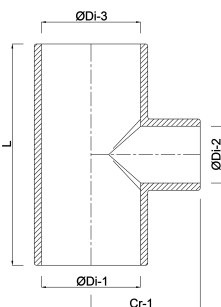

**Profec T-stykke 90°
reducerende PVC-U 40 mm x
25 mm x 40 mm limmuffe
16bar grå (0110294)**

TEKNISKE SPECIFIKATIONER

Farve	grå
Materiale	PVC-U
Tilslutning	limmuffe
Størrelse	40 mm x 25 mm x 40 mm
Tryk	16 bar

DIMENSIONER

Cr-1	40 mm
L	94 mm
ØDi-1	40 mm
ØDi-2	25 mm
ØDi-3	40 mm
β	90 °

Genereret den: 20-02-2026

Bevo Nordic A/S
Pakhusgården 54
5000 Odense C
Danmark
+45 66 19 25 45
info@bevo.dk
<http://www.bevo.com>