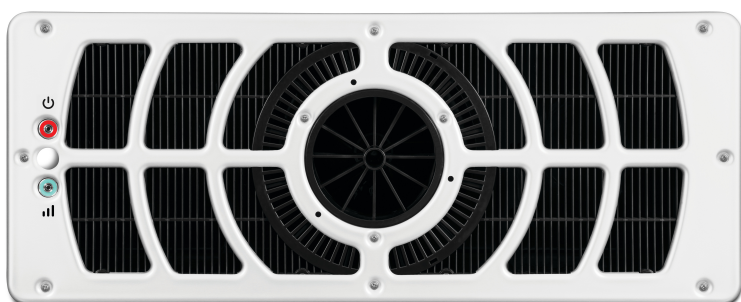

Badu Svømmetræner sæt ABS 230VAC grå type Jet Turbo light (7043038)

 **BADU**[®]

TEKNISKE SPECIFIKATIONER

Type Jet Turbo light

Materiale ABS/rustfri stål

Volt 230VAC

Effekt 1.2 kW

Maks. flow rate 245 m³/h

Farve grå

PRODUKTINFORMATION

Badu Jet Turbo-serien tilbyder en forbedret svømmeoplevelse ved at skabe en naturlig følelse af de rigtige bølger og åbent hav. Med deres effektive permanente magnetmotorer og justerbare hastigheder kan Turbo-modstrømsenhederne tilpasses til alle individuelle behov. Turbo Light er basismodellen, som er ekstremt energieffektiv. Den giver budgetbevidste pool-ejere mulighed for at installere et produkt i premium-klassen og nyde den ultimative svømmeoplevelse.

Funktioner:

- Letvægts ABS-frontpanel
- Maksimal gennemstrømningshastighed på 200 m³/t med en motoreffekt på 1,1 kW
- Justerbar vandstrålevinkel
- 3 programmer med fjernbetjening eller trykknapper

Genereret den: 25-02-2026