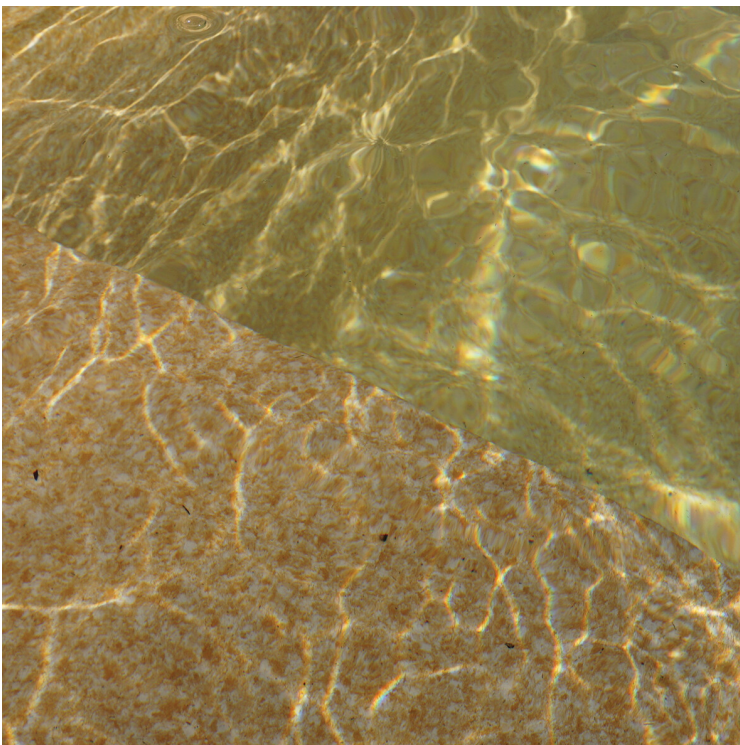

# Elbe Exclusive Line Poolliner PVC terra sand 21m type Pure 1.65m (7035822)

 **ELBE®**  
POOL SURFACE | MADE IN GERMANY

# TEKNISKE SPECIFIKATIONER

Type	Pure
Materiale	PVC
Længde	21 m
Tykkelse	1.8 mm
Bredde	1.65 m
Farve	terra sand

## PRODUKTINFORMATION

I harmoni med naturen. Inspireret af naturstenens farver, former og teksturer giver udsmykningen af denne liner en illusion af autentiske klippelandskaber. De eksklusive nuancer og mønstre giver intense fornemmelser af komfort, sindsro og varme. Den sofistikerede teksturerede 3D overflade passer harmonisk ind i poolens naturlige omgivelser, og den unikke visuelle gengivelse af denne membran kombineres perfekt med dens fremragende tekniske egenskaber, for den reneste pool fornøjelse.