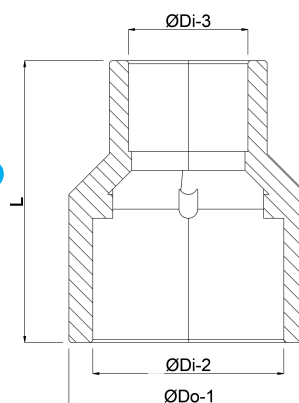

**Profec Reduktionsmuffe PVC-U
63/50 mm x 32 mm
limstuds/limmuffe x limmuffe
16bar grå (0110714)**

TEKNISKE SPECIFIKATIONER

Farve	grå
Materiale	PVC-U
Tilslutning	limstuds/limmuffe x limmuffe
Størrelse	63/50 mm x 32 mm
Tryk	16 bar

DIMENSIONER

Form	sprøjtstøbt
L	76 mm
ØDi-2	50 mm
ØDi-3	32 mm
ØDo-1	63 mm

Genereret den: 20-02-2026

Bevo Nordic A/S
Pakhusgården 54
5000 Odense C

Danmark
+45 66 19 25 45
info@bevo.dk
<http://www.bevo.com>