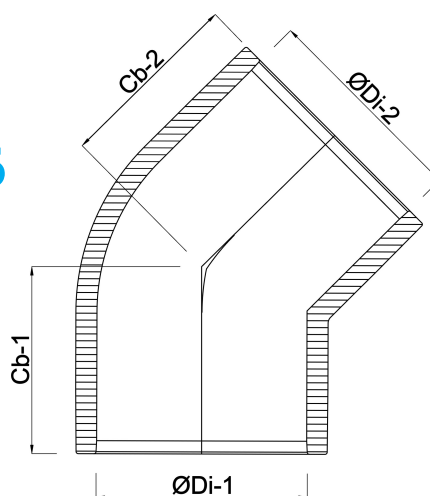

**Profec Vinkel 45° PVC-U 250
mm limmuffe 10bar grå
(0100016)**

TEKNISKE SPECIFIKATIONER

Farve grå

Materiale PVC-U

Tilslutning limmuffe

Størrelse 250 mm

Tryk 10 bar

DIMENSIONER

Cb-1 18 mm

Cb-2 18 mm

ØDi-1 250 mm

ØDi-2 250 mm

Genereret den: 20-02-2026

Bevo Nordic A/S
Pakhusgården 54
5000 Odense C
Danmark
+45 66 19 25 45

info@bevo.dk
<http://www.bevo.com>