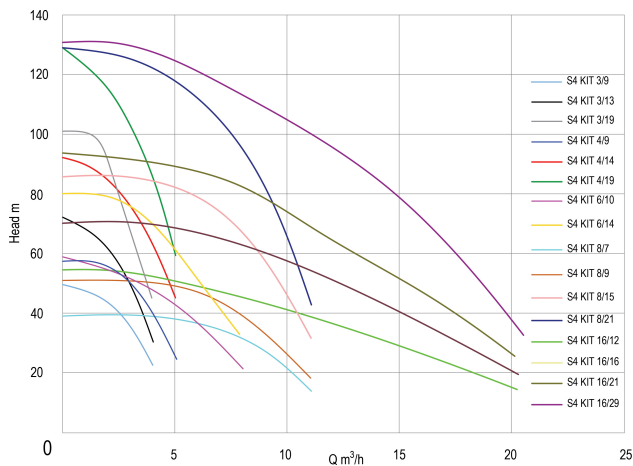

DAB Brøndpumpe rustfri stål 304 1 1/4" indvendig gevind 2,6A 400VAC med 30m kabel type S4 KIT 3/13 (7033391)

TEKNISKE SPECIFIKATIONER

Materiale rustfri stål 304

Pump body rustfri stål 304

Materiale impeller 1 technopolymer A

Udgangseffekt 1 HK

Model med 30m kabel

Maks. Løftehøjde 72 m

Størrelse 1 1/4"

Vægt 11.6 kg

Effekt 0.75 kW

Højde 876 mm

Ampere 2,6 A

Maks. flow rate 4.2 m³/h

Pakningsdimensioner L/B/H 120 x 120 x 976 mm

Genereret den: 12-06-2026

Bevo Nordic A/S
Pakhusgården 54
5000 Odense C
Danmark
+45 66 19 25 45
info@bevo.dk
<http://www.bevo.com>