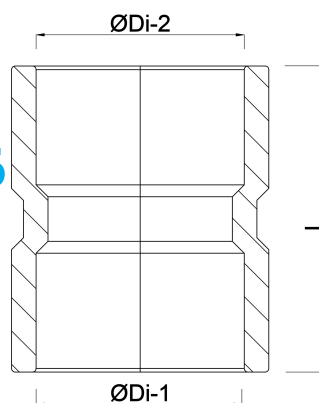

VDL Muffe PVC-U 90 mm limmuffe 10bar grå (7002446)

V-L Van de Lande

TEKNISKE SPECIFIKATIONER

Farve grå

Materiale PVC-U

Tilslutning limmuffe

Størrelse 90 mm

Tryk 10 bar

DIMENSIONER

L 138 mm

P-1 53 mm

P-2 53 mm

ØDi-1 90 mm

ØDi-2 90 mm

Genereret den: 22-02-2026

Bevo Nordic A/S
Pakhusgården 54
5000 Odense C