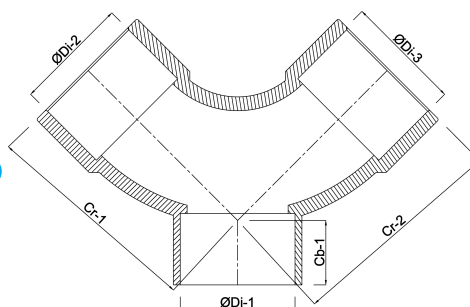

VDL Y-bøjning PVC-U 63 mm limmuffe 16bar grå (0100094)

VL Van de Lande

TEKNISKE SPECIFIKATIONER

Farve grå

Materiale PVC-U

Tilslutning limmuffe

Tryk 16 bar

Størrelse 63 mm

DIMENSIONER

Cb-1 35 mm

Cr-1 115 mm

Cr-2 115 mm

ØDi-1 63 mm

ØDi-2 63 mm

ØDi-3 63 mm

Genereret den: 23-02-2026