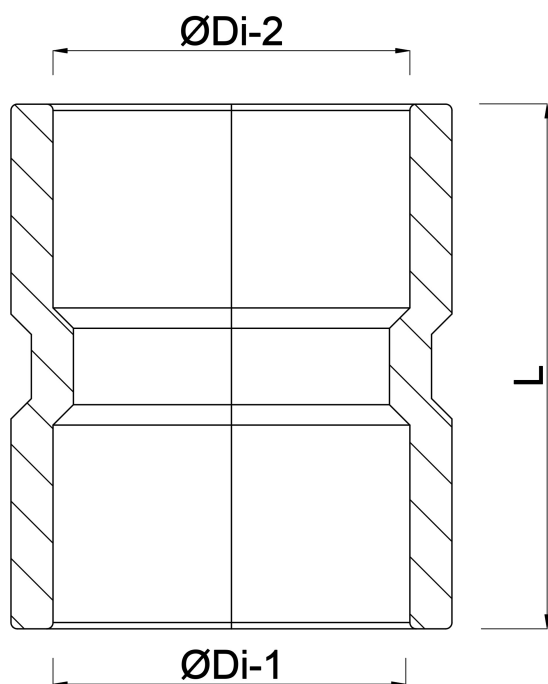

Muffe PVC-U 100 mm limmuffe grå KOMO (7016154)

TEKNISKE SPECIFIKATIONER

Farve grå

Materiale PVC-U

Tilslutning limmuffe

Størrelse 100 mm

DIMENSIONER

L 115 mm

ØDi-1 100 mm

ØDi-2 100 mm

Genereret den: 06-11-2025

Bevo Nordic A/S
Pakhusgården 54
5000 Odense C
Danmark
+45 66 19 25 45
info@bevo.dk
<http://www.bevo.com>