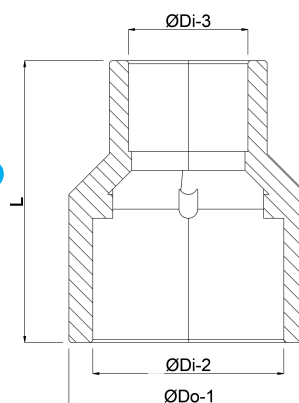

**Profec Reduktionsmuffe PVC-U
40/32 mm x 32 mm
limstuds/limmuffe x limmuffe
16bar grå (0101345)**

TEKNISKE SPECIFIKATIONER

| | |
|-------------|------------------------------|
| Farve | grå |
| Materiale | PVC-U |
| Tilslutning | limstuds/limmuffe x limmuffe |
| Størrelse | 40/32 mm x 32 mm |
| Tryk | 16 bar |

DIMENSIONER

| | |
|-------|-------------|
| Form | sprøjtstøbt |
| L | 58 mm |
| ØDi-2 | 32 mm |
| ØDi-3 | 32 mm |
| ØDo-1 | 40 mm |

Genereret den: 20-02-2026

Bevo Nordic A/S
Pakhusgården 54
5000 Odense C