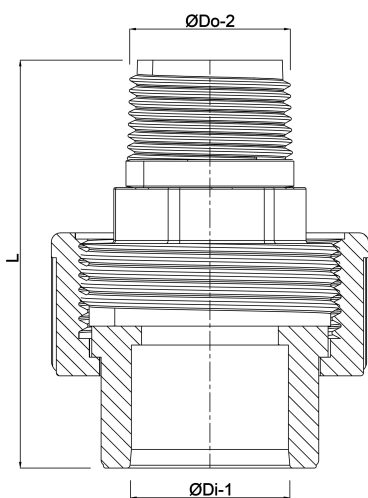

**Profec Unionsadapter
PVC/rustfri stål 316 25 mm x
3/4" limmuffe x udvendig
gevind 10bar grå (0102111)**

TEKNISKE SPECIFIKATIONER

Farve	grå
Materiale	PVC/rustfri stål 316
Pakningsmateriale	EPDM
Tilslutning	limmuffe x udvendig gevind
Tryk	10 bar
Størrelse	25 mm x 3/4"

DIMENSIONER

L	71 mm
ØDi-1	25 mm
ØDo-2	3/4 "

Genereret den: 20-02-2026

Bevo Nordic A/S
Pakhusgården 54
5000 Odense C
Danmark
+45 66 19 25 45
info@bevo.dk
<http://www.bevo.com>