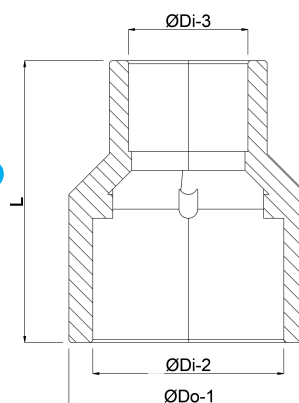

# TEKNISKE SPECIFIKATIONER

Farve	grå
Materiale	PVC-U
Tilslutning	limstuds/limmuffe x limmuffe
Størrelse	90/75 mm x 63 mm
Tryk	16 bar

## DIMENSIONER

Form	sprøjtstøbt
L	112 mm
ØDi-2	75 mm
ØDi-3	63 mm
ØDo-1	90 mm

**Genereret den: 20-02-2026**

Bevo Nordic A/S  
Pakhusgården 54  
5000 Odense C

Danmark  
+45 66 19 25 45  
[info@bevo.dk](mailto:info@bevo.dk)  
<http://www.bevo.com>