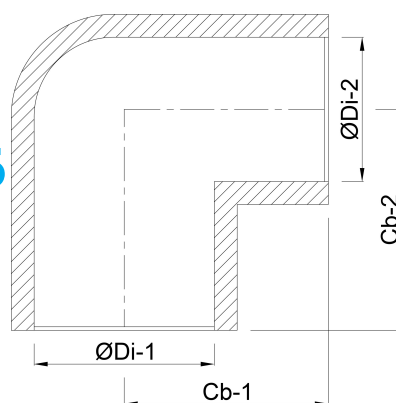

**VDL Vinkel 90° PVC-U 50 mm x
40 mm limmuffe 10bar grå**
(0110137)

V-L Van de Lande

TEKNISKE SPECIFIKATIONER

Farve	grå
Materiale	PVC-U
Tryk	10 bar
Størrelse	50 mm x 40 mm
Tilslutning	limmuffe

DIMENSIONER

Cb-1	59 mm
Cb-2	55 mm
ØDi-1	50 mm
ØDi-2	40 mm
ØDi-2	"

Genereret den: 22-02-2026

Bevo Nordic A/S
Pakhusgården 54
5000 Odense C

Danmark
+45 66 19 25 45
info@bevo.dk
<http://www.bevo.com>