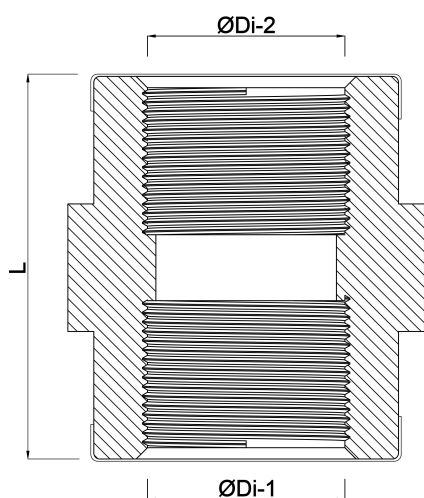

# TEKNISKE SPECIFIKATIONER

Materiale rustfri stål 316

Tilslutning indvendig gevind

Fitting nr. Nr. 270A

Tryk 10 bar

Størrelse 2"

## DIMENSIONER

L 23.7 mm

ØDi-1 2"

ØDi-2 2"

ØDo-1 65.5 mm

**Genereret den: 09-10-2025**

Bevo Nordic A/S  
Pakhusgården 54  
5000 Odense C  
Danmark  
+45 66 19 25 45  
[info@bevo.dk](mailto:info@bevo.dk)  
<http://www.bevo.com>