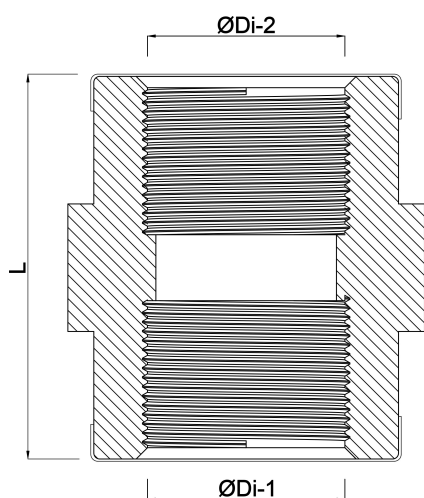

Profec Nr. 270A Halvmuffe rustfri stål 316 2" indvendig gevind 10bar (0080158)

TEKNISKE SPECIFIKATIONER

Materiale rustfri stål 316

Tilslutning indvendig gevind

Fitting nr. Nr. 270A

Tryk 10 bar

Størrelse 2"

DIMENSIONER

L 23.7 mm

ØDi-1 2"

ØDi-2 2"

ØDo-1 65.5 mm

Genereret den: 20-02-2026

Bevo Nordic A/S
Pakhusgården 54
5000 Odense C
Danmark
+45 66 19 25 45
info@bevo.dk
<http://www.bevo.com>