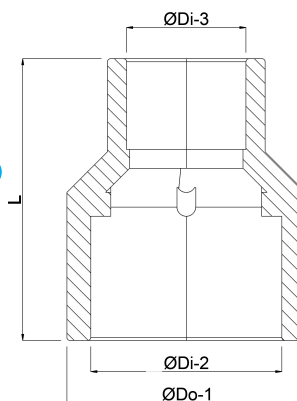

Profec Reduktionsmuffe PVC-U
63/50 mm x 20 mm
limstuds/limmuffe x limmuffe
16bar grå (0110712)

TEKNISKE SPECIFIKATIONER

Farve	grå
Materiale	PVC-U
Tilslutning	limstuds/limmuffe x limmuffe
Størrelse	63/50 mm x 20 mm
Tryk	16 bar

DIMENSIONER

Form	sprøjtstøbt
L	70 mm
ØDi-2	50 mm
ØDi-3	20 mm
ØDo-1	63 mm

Genereret den: 20-02-2026

Bevo Nordic A/S
Pakhusgården 54
5000 Odense C

Danmark
+45 66 19 25 45
info@bevo.dk
<http://www.bevo.com>