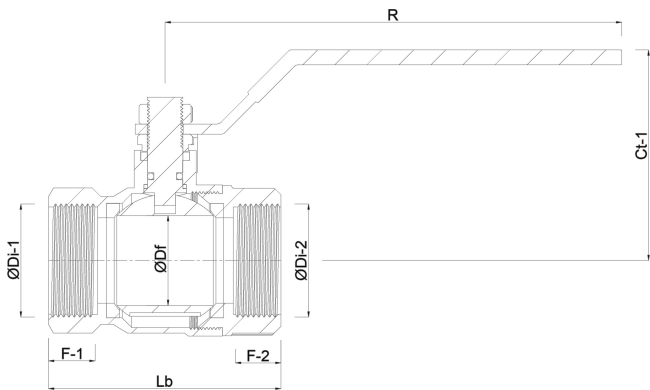

Pakningsmateriale PTFE

Tilslutning indvendig gevind

Temperatur rækkevidde -10°C - 150°C

Tryk 69 bar

Størrelse 1/4"

DIMENSIONER

Ct-1 45 mm

F-1 12 mm

F-2 12 mm

Lb 51 mm

R 100 mm

ØDf 12.5 mm

ØDi-1 1/4 "

ØDi-2 1/4 "

PRODUKTINFORMATION

Fuldt flow.