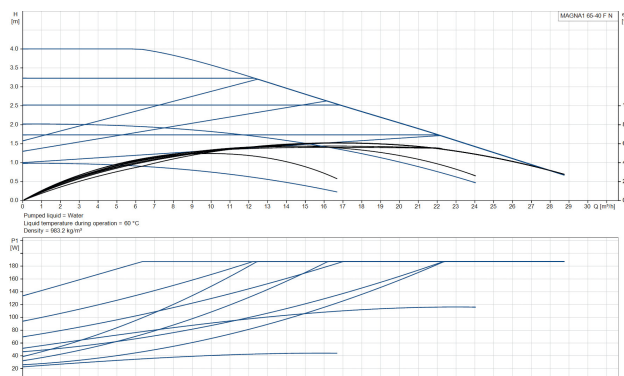

PRODUKTINFORMATION

Den nye MAGNA1 er den enkle løsning til et veludført arbejde. Den er det perfekte valg ved udskiftning af ældre cirkulationspumper, og da den overholder EuP direktivet af 2015, er der betydelige besparelser på elforbruget. Det ideelle valg til grundlæggende ydelsesbehov i applikationer, hvor der ønskes grundlæggende systemkontrol og overvågning. Overvågning via fejlrelæet sikrer ro i sindet. Digital start/stop-indgang til fjernstyring af pumpen. Kontinuerlig drift og reduceret nedetid med den trådløse tvillingpumpefunktion (tilgængelig på pumper med to hoveder) Høj energieffektivitet, der resulterer i betydelige besparelser på elektricitet. Nem opsætning og betjening via den enkle brugergrænseflade. Ingen vedligeholdelse på grund af designet med dåserotor. MAGNA1 er det enkle og effektive valg til de fleste applikationer, herunder opvarmning, hovedpumpe, blandesløjfer, varmemflader, køling, klima anlæg, jordvarmepumpesystemer og mindre chiller-applikationer.

Funktioner:

- Proportional trykregulering.
- Kontrol af konstant tryk.
- Drift med konstant kurve/konstant hastighed.
- Ingen ekstern motorbeskyttelse påkrævet.
- Isolerende skaller leveres med enkelthovedpumper til varmesystemer.
- Bredt temperaturområde på grund af termisk adskillelse af kontrolboksen og det pumpede medie.