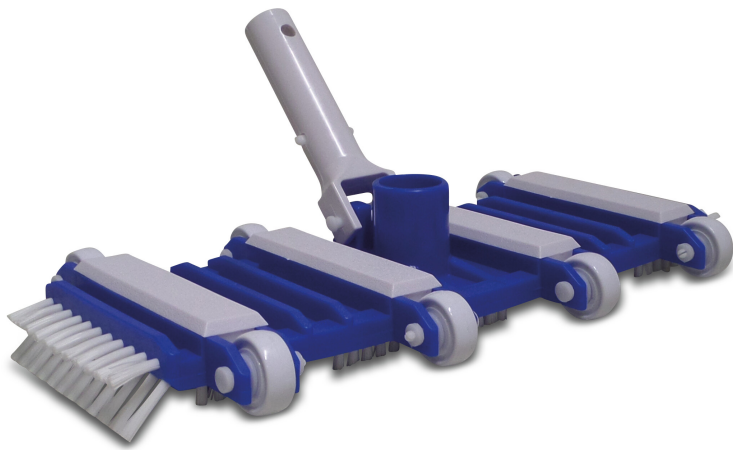

# Flotide Vakuumhoved Single flex (0181038)

**FLOTIDE**

# TEKNISKE SPECIFIKATIONER

Model

Single flex