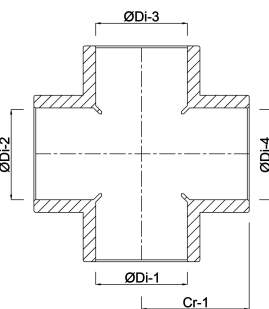

VDL Kryds PVC-U 20 mm limmuffe 16bar grå (7002640)

V-L Van de Lande

TEKNISKE SPECIFIKATIONER

Farve	grå
Materiale	PVC-U
Størrelse	20 mm
Tilslutning	limmuffe
Tryk	16 bar

DIMENSIONER

Cr-1	27 mm
L	54 mm
ØDi-1	20 mm
ØDi-2	20 mm
ØDi-3	20 mm
ØDi-4	20 mm