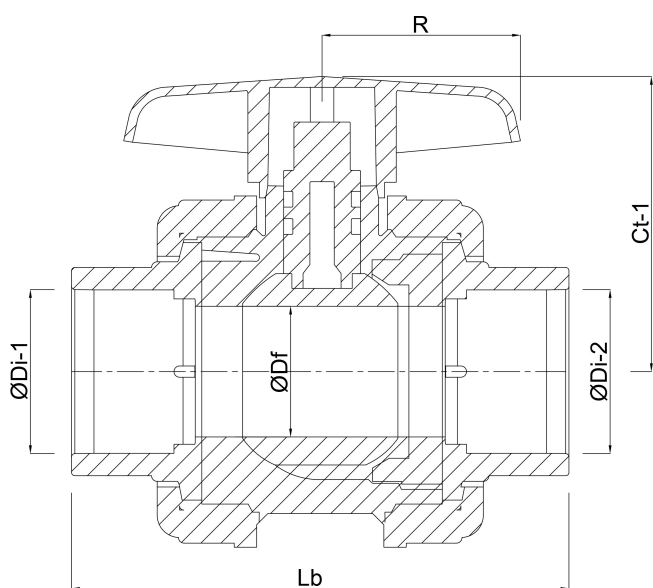

Hus konstruktion 3-delt

Materialehus PVC-U

Pakningsmateriale hytrel/EPDM

Tilslutning indvendig gevind

Maks. temperatur 60 °C

Mindste mellemtemperatur
(kontinuerlig) 0 °C

Størrelse 3/4"

DN 25

Tryk 16 bar

DIMENSIONER

Ct-1 71 mm

Lb 112 mm

R 54 mm

ØDf 25 mm

ØDi-1 3/4 "

ØDi-2 3/4 "