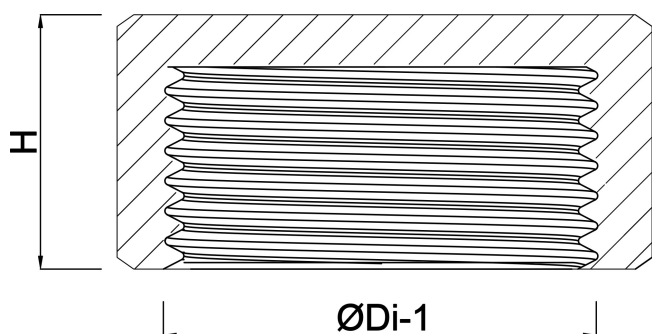

**Profec Slutmuffe PVC-U 1"
indvendig gevind 10bar grå
type glat (0110577)**

TEKNISKE SPECIFIKATIONER

Farve grå

Type glat

Materiale PVC-U

Pakningsmateriale EPDM

Tilslutning indvendig gevind

Tryk 10 bar

Størrelse 1"

DIMENSIONER

H 19.5 mm

ØDi-1 1"

PRODUKTINFORMATION

Med flad gummipakning

Genereret den: 20-02-2026

Bevo Nordic A/S
Pakhusgården 54
5000 Odense C
Danmark
+45 66 19 25 45
info@bevo.dk
<http://www.bevo.com>