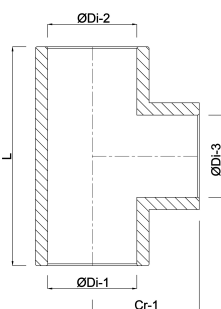

Profec T-stykke 90° PVC-U 110 mm limmuffe 16bar grå (0110260)

TEKNISKE SPECIFIKATIONER

Farve grå

Materiale PVC-U

Tilslutning limmuffe

Størrelse 110 mm

Tryk 16 bar

DIMENSIONER

Cr-1 118 mm

L 236 mm

ØDi-1 110 mm

ØDi-2 110 mm

ØDi-3 110 mm

β 90 °

Genereret den: 20-02-2026

Bevo Nordic A/S
Pakhusgården 54
5000 Odense C
Danmark
+45 66 19 25 45
info@bevo.dk
<http://www.bevo.com>