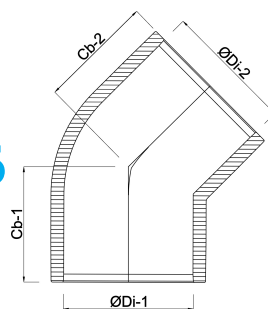

**VDL Vinkel 45° PVC-U 32 mm
limmuffe 16bar grå KIWA
(7002607)**

V-L Van de Lande

TEKNISKE SPECIFIKATIONER

Farve grå

Materiale PVC-U

Godkendelse KIWA

Tilslutning limmuffe

Tryk 16 bar

Størrelse 32 mm

DIMENSIONER

Cb-1 29 mm

Cb-2 29 mm

ØDi-1 32 mm

ØDi-2 32 mm

β 45 °

Genereret den: 22-02-2026