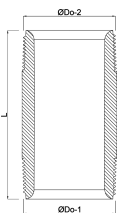

**Profec Nr. 23 Nippelrør stål
sort 1 1/4" udvendig gevind
16bar 200 mm (1165200)**

TEKNISKE SPECIFIKATIONER

Materiale	stål sort
Tilslutning	udvendig gevind
DIN Standard	DIN 2982
Fitting nr.	Nr. 23
Tryk	16 bar
Størrelse	1 1/4"
Længde	200 mm

DIMENSIONER

L	200 mm
ØDi-1	36 mm
ØDi-2	36 mm
ØDo-1	1 1/4 "
ØDo-2	1 1/4 "

Genereret den: 23-02-2026

Bevo Nordic A/S
Pakhusgården 54
5000 Odense C
Danmark
+45 66 19 25 45
info@bevo.dk
<http://www.bevo.com>