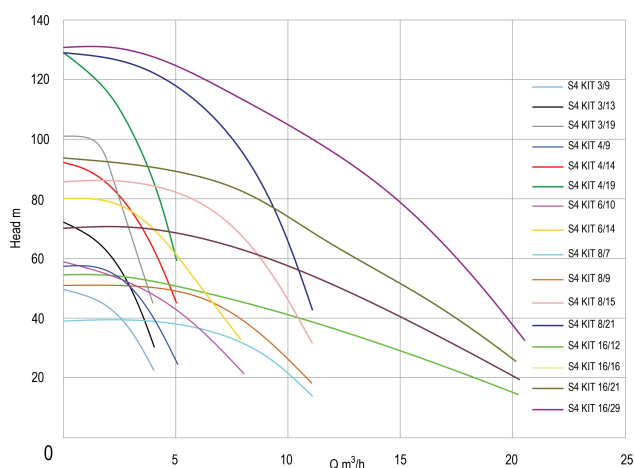

DAB Brøndpumpe rustfri stål 304 1 1/4" indvendig gevind 2,6A 400VAC med 15m kabel type S4 KIT 4/9 (7033393)

TEKNISKE SPECIFIKATIONER

Materiale rustfri stål 304

Pump body rustfri stål 304

Materiale impeller 1 technopolymer A

Udgangseffekt 1 HK

Model med 15m kabel

Maks. Løftehøjde 62 m

Størrelse 1 1/4"

Vægt 11 kg

Effekt 0.75 kW

Højde 744 mm

Ampere 2,6 A

Maks. flow rate 5.4 m³/h

Pakningsdimensioner L/B/H 120 x 120 x 844 mm

Genereret den: 12-06-2026

Bevo Nordic A/S
Pakhusgården 54
5000 Odense C
Danmark
+45 66 19 25 45
info@bevo.dk
<http://www.bevo.com>