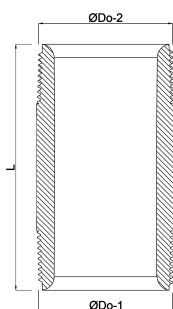

**Profec Nr. 23 Nippelrør
messing 1 1/2" udvendig
gevind 40bar 200 mm
(0708367)**

TEKNISKE SPECIFIKATIONER

Materiale	messing
Tilslutning	udvendig gevind
Fitting nr.	Nr. 23
Størrelse	1 1/2"
Længde	200 mm
Tryk	40 bar

DIMENSIONER

F-1	21 mm
F-2	21 mm
L	200 mm
ØDo-1	1 1/2 "
ØDo-2	1 1/2 "

Genereret den: 22-02-2026

Bevo Nordic A/S
Pakhusgården 54
5000 Odense C
Danmark
+45 66 19 25 45
info@bevo.dk
<http://www.bevo.com>