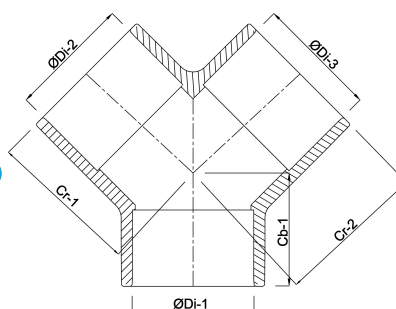

Cb-1 43 mm

Cr-1 62 mm

Cr-2 62 mm

ØDi-1 50 mm

ØDi-2 50 mm

ØDi-3 50 mm

Genereret den: 20-02-2026

Bevo Nordic A/S
Pakhusgården 54
5000 Odense C
Danmark
+45 66 19 25 45
info@bevo.dk
<http://www.bevo.com>