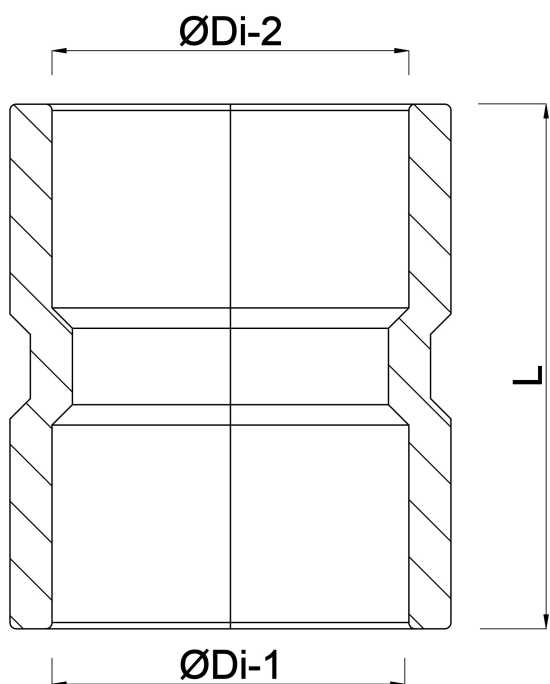

TEKNISKE SPECIFIKATIONER

Farve grå

Materiale PVC-U

Tilslutning limmuffe

Størrelse 90 mm

DIMENSIONER

L 107 mm

ØDi-1 90 mm

ØDi-2 90 mm