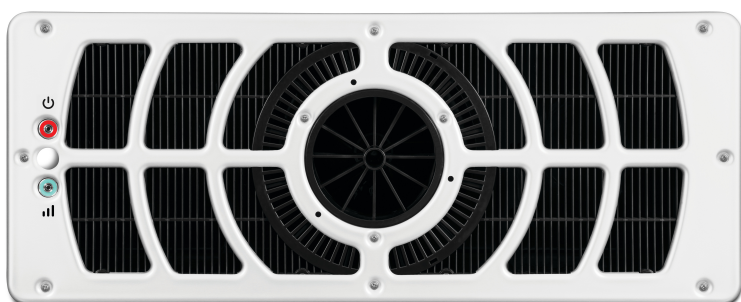

Badu Svømmetræner sæt ABS 230VAC hvid type Jet Turbo light (7043037)

 **BADU**[®]

TEKNISKE SPECIFIKATIONER

Type Jet Turbo light

Materiale ABS/rustfri stål

Volt 230VAC

Effekt 1.2 kW

Maks. flow rate 245 m³/h

Farve hvid

PRODUKTINFORMATION

Badu Jet Turbo-serien tilbyder en forbedret svømmeoplevelse ved at skabe en naturlig følelse af de rigtige bølger og åbent hav. Med deres effektive permanente magnetmotorer og justerbare hastigheder kan Turbo-modstrømsenhederne tilpasses til alle individuelle behov. Turbo Light er basismodellen, som er ekstremt energieffektiv. Den giver budgetbevidste pool-ejere mulighed for at installere et produkt i premium-klassen og nyde den ultimative svømmeoplevelse.

Funktioner:

- Letvægts ABS-frontpanel
- Maksimal gennemstrømningshastighed på 200 m³/t med en motoreffekt på 1,1 kW
- Justerbar vandstrålevinkel
- 3 programmer med fjernbetjening eller trykknapper

Genereret den: 25-02-2026