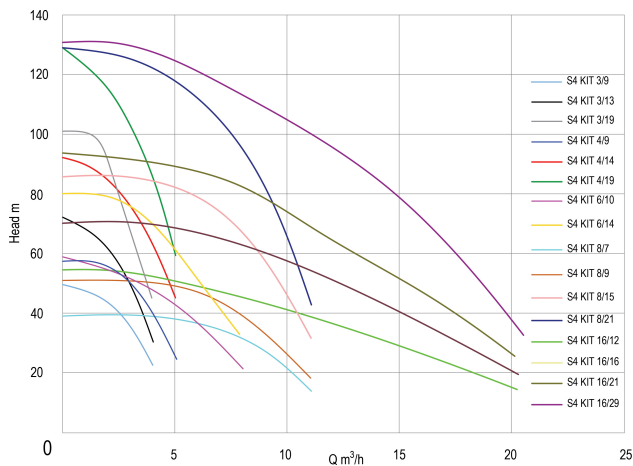

DAB Brøndpumpe rustfri stål 304 2" indvendig gevind 9,6A 400VAC med 30m kabel type S4 KIT 16/21 (7033404)

TEKNISKE SPECIFIKATIONER

Materiale rustfri stål 304

Pump body rustfri stål 304

Materiale impeller 1 technopolymer A

Udgangseffekt 5,5 HK

Model med 30m kabel

Maks. Løftehøjde 96 m

Størrelse 2"

Vægt 31.8 kg

Effekt 4 kW

Højde 2250 mm

Ampere 9,6 A

Maks. flow rate 21.6 m³/h

Pakningsdimensioner L/B/H 120 x 120 x 2350 mm

Genereret den: 12-06-2026

Bevo Nordic A/S
Pakhusgården 54
5000 Odense C
Danmark
+45 66 19 25 45
info@bevo.dk
<http://www.bevo.com>