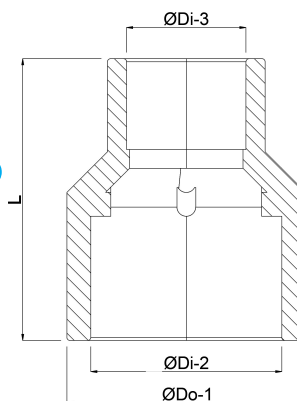

**Profec Reduktionsmuffe PVC-U
140/125 mm x 75 mm
limstuds/limmuffe x limmuffe
16bar grå (0100794)**

TEKNISKE SPECIFIKATIONER

Farve	grå
Materiale	PVC-U
Tilslutning	limstuds/limmuffe x limmuffe
Størrelse	140/125 mm x 75 mm
Tryk	16 bar

DIMENSIONER

Form	sprøjtstøbt
L	155 mm
ØDi-2	125 mm
ØDi-3	75 mm
ØDo-1	140 mm

Genereret den: 20-02-2026

Bevo Nordic A/S
Pakhusgården 54
5000 Odense C

Danmark
+45 66 19 25 45
info@bevo.dk
<http://www.bevo.com>